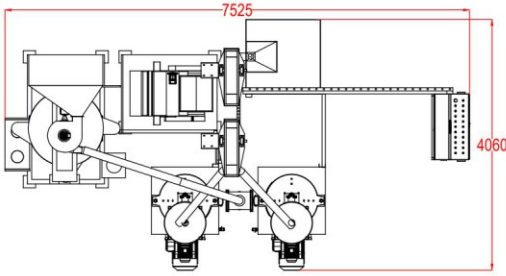

तकनीकी विवरण

750 mm चक्की

इलेक्ट्रिकल्स एवं कंट्रोल

स्त्रोन सेपरेटर

कन्वेअर्स

वाइब्रो सिफ्टर

प्री क्लीनर

पिसाई क्षमता	700 kg to 1000 kg/hour*
प्लांट साइज	25' X 15'
आवश्यक ऊंचाई	18'
पावर लोड	60 HP
आवश्यक श्रमशक्ति	2 to 4