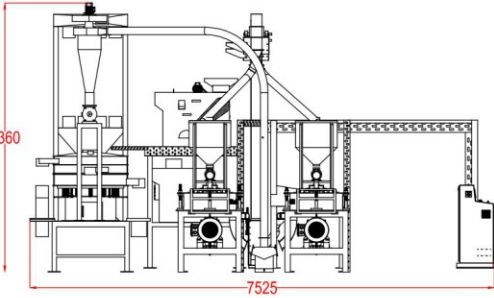

तकनीकी विवरण

750 mm चक्की

इलेक्ट्रिकल्स एवं कंट्रोल

स्त्रोन सेपरेटर

कन्वेअर्स

वाइब्रो सिफ्टर

प्री क्लीनर

पिसाई क्षमता	700 kg to 1000 kg/hour*
प्लांट साइज	25' X 15'
आवश्यक ऊंचाई	18'
पावर लोड	60 HP
आवश्यक श्रमशक्ति	2 to 4